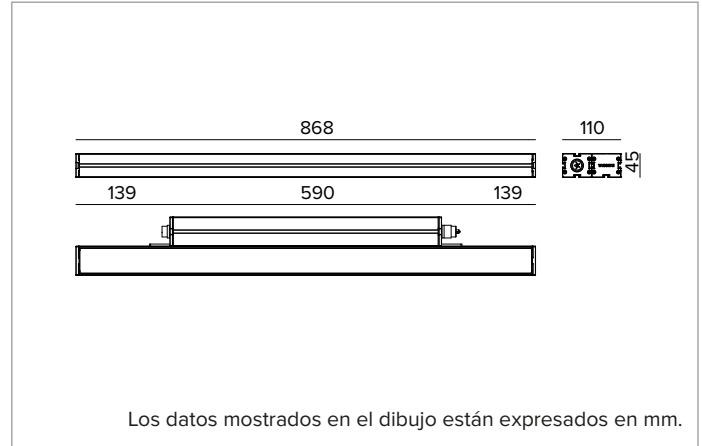

E0543GFL822ELBA | JEDI NOVA 55 Proyector Side Box Proyector lineal orientable de LED

		2200K	H(m)	D1(m)	D2(m)	E _{max} (lx)
		Ra80	10°	38°		
		Fixture Power	52W	1	0.17	0.70 27914
		Source Flux	5919lm	2	0.34	1.39 6978
		Fixture Flux	4549lm	3	0.51	2.09 3102
		Efficacy	87lm/W	4	0.69	2.79 1745
TS2109	I _{max} =4716cd/klm	I _{max}	27914cd	5	0.86	3.48 1117

Óptica: LENTE

Apertura del haz de luz: GRZ 10°x40°

Eficiencia óptica: 77%

Flujo luminaria: 4549lm

Rendimiento luminoso: 87lm/W

Seguridad fotobiológica: Conforme al grupo de riesgo RG1 (Riesgo Bajo)

CARACTERÍSTICAS MECÁNICAS

Cuerpo de aluminio extruido anodizado 15μ. Pantalla plana de cristal extra claro de 5mm de espesor. Cuerpo de la luminaria orientable respecto a la superficie de instalación mediante estribos accesorios.

Color y acabado: Anodización, negro

Dimensiones: L=868mm

Peso: 4,4Kg

Versión: STANDARD

Grado de protección: IP66,IP67,IP68,IP69

Resistencia mecánica: IK07

CARACTERÍSTICAS ELÉCTRICAS

Driver integrado, en la versión ON-OFF (posicionado lateralmente al cuerpo óptico). Equipado con cableado pasante con conectores IN/OUT para instalación de panel con sellado longitudinal (el sellado limita el riesgo de ascenso de la humedad hacia el driver / cuerpo óptico). Luminaria compatible con EN 60598-2-22 para suministro de energía desde un sistema de emergencia centralizado CPSS (Central Power Supply System), no incorporado en la luminaria - áreas de alto riesgo excluidas. La potencia y el flujo predeterminados son 100% en CA y 100% en CC.